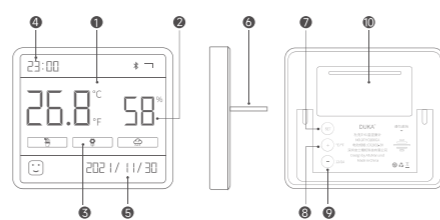

Изделие

- ① 温度显示
- ② 湿度显示
- ③ 湿度舒适度提示
- ④ 时钟
- ⑤ 日期
- ⑥ 支架
- ⑦ SET键
- ⑧ +键
- ⑨ 一键
- ⑩ 电池仓

Функции

1. функция часов, переключатель 12/24 часа
2. функция календаря
3. определение температуры и влажности
4. Индикация комфортного климата
   - ☀ Сухо,
   - ☁ Комфортно,
   - ☔ Влажно

Настройка операций
Кнопка SET Коротко нажмите клавишу [SET], чтобы войти в режим настройки часов, соответствующий элемент настройки начнет мигать, затем кратковременно нажмите клавишу [+/-]. Установите значение конкретного элемента, снова коротко нажмите кнопку [SET] для сохранения и введите следующую настройку, которую вы можете установить в следующем порядке: год/месяц/день/час/минута.

- Кнопка + .Короткое нажатие кнопки [+] для переключения единицы измерения температуры °C/°F в режим без настройки.
- -Кнопка в режиме без настроек, короткое нажатие кнопки [-] для переключения между 12-часовой/24-часовой системой.

Измерение температуры и влажности

① Измерение температуры
Диапазон измерения: -9.9~60°C.
Погрешность измерения: -9.9°C ≤ T ≤ 0°C
0°C ≤ T < 40°C
40°C < T < 60°C

② Измерение влажности
Измерение. диапазон: 10%~99% относительной влажности.
Ошибка измерения: 0% ≤ OB ≤ 20%
21% ≤ OB < 80%
81% ≤ OB ≤ 99%

Индикация состояния температуры и влажности.
☀ Сухо: любая температура, влажность ≤ 29%.
☁ Комфортно: любая температура, 30 % ≤ влажность ≤ 69 %
☔ Влажно: любая температура, 90 % ≤ влажность ≤ 99 %
☔ Влажность < 30% или > 70%, температура < 18°C или > 28°C.
☔ 30% ≤ влажность ≤ 69%, 18°C ≤ температура ≤ 28°C

Основные параметры

Пункт	TH1 Clock Hygrometer		
Размер	77*68*10mm	Вес нетто	60g
Разрешение	0.1°C/1%RH	Скорость обновления	30 секунд/раз
Батарея	CR2032 /3V/220mAh	Время работы	≈ 20 месяцев

Советы

1. Пожалуйста, держите поверхность экрана чистой.
2. Пожалуйста, не допускайте падения продукта.
3. Если изображение на экране нечеткое, своевременно замените батарею.
4. Пожалуйста, используйте продукт в пределах указанного диапазона измерений.
5. Этот продукт предназначен только для здорового образа жизни и не рекомендуется для использования в качестве измерительного инструмента в профессиональной среде.

Особые примечания:

Компания не несет ответственности за любые последствия, возникшие в результате использования данного продукта. Компания оставляет за собой право вносить изменения в конструкцию изделия и содержание инструкции по эксплуатации без предварительного уведомления. В связи с усовершенствованиями продукта приобретенный вами продукт может не соответствовать описанию в руководстве и настоящему руководству. Данное руководство предназначено только для справки. Если вы купили, пожалуйста, не стесняйтесь обращаться к нам