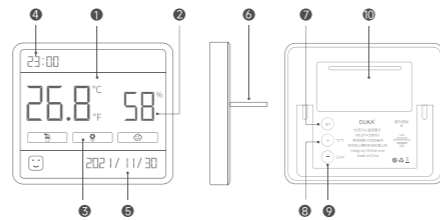

Инструкция по эксплуатации термогигрометра
Duka TH1 с часами

DUKA

产品介绍

- ① 温度显示
- ② 湿度显示
- ③ 湿度舒适度提示
- ④ 时钟
- ⑤ 日期
- ⑥ 支架
- ⑦ SET键
- ⑧ +键
- ⑨ 一键
- ⑩ 电池仓

功能介绍

1. 时钟功能, 12/24小时制切换
2. 日历功能
3. 温湿度检测功能
4. 环境气候舒适度提示:
   - ☀ 干燥、
   - ☁ 舒适、
   - ☔ 潮湿

设置操作

- SET键
  短按【SET键】进入时钟设置模式, 相应设置项闪烁, 此时短按【+/-键】设置具体项数值, 再次短按【SET键】保存并进入下一项设置, 可依次设置年/月/日/时/分;
- +键
  非设置模式下, 短按【+键】切换温度单位°C/°F;
- 一键
  非设置模式下, 短按【一键】切换12h/24h制。

温湿度测量

① 温度测量
测量范围: -9.9~60°C (14~140°F)
测量误差: -9.9°C ≤ T < 0°C (±2°C)
0°C ≤ T < 40°C (±1°C)
40°C ≤ T ≤ 60°C (±2°C)

② 湿度测量
测量范围: 10%~99%RH
测量误差: 0% ≤ RH < 20% (±5%RH)
21% ≤ RH ≤ 80% (±3%RH)
81% ≤ RH ≤ 99% (±5%RH)

③ 温湿度状态提示
☀ 干燥: 任意温度, 湿度 ≤ 29%
☁ 舒适: 任意温度, 30% ≤ 湿度 ≤ 69%
☔ 潮湿: 任意温度, 70% ≤ 湿度 ≤ 99%
☔ 湿度 < 30% 或 > 70%, 温度 < 18°C 或 > 28°C
☔ 30% ≤ 湿度 ≤ 69%, 18°C ≤ 温度 ≤ 28°C

主要参数

品名	TH1时钟温湿度计		
尺寸	77*68*10mm	净重	60g
分辨率	0.1°C/1%RH	更新速率	30秒/次
电池规格	CR2032 /3V/220mAh	持续续航	≈20个月

温馨提示

1. 请保持屏幕表面清洁。
2. 请防止产品掉落。
3. 当屏幕显示不清楚时, 请及时更换电池。
4. 请在规定测量范围内使用本产品。
5. 本产品仅作为健康生活使用, 不建议作为专业场合的计量工具使用。

特别说明:

本公司不对使用该产品的任何衍生结果承担法律责任。
本公司保留对产品设计与说明书内容更改的权利, 若有变更, 恕不另行通知。
由于产品的改进, 您所购买的产品可能与说明书介绍不完全一致, 此说明书仅作参考使用。如有疑问, 请及时与我们联系。

Room 1012, Dongming Building, Minkang Road, Minzhi Street, Longhua District, Shenzhen.
400-8558-395 0755-86708770
business@atuman.com
http://www.atuman.com